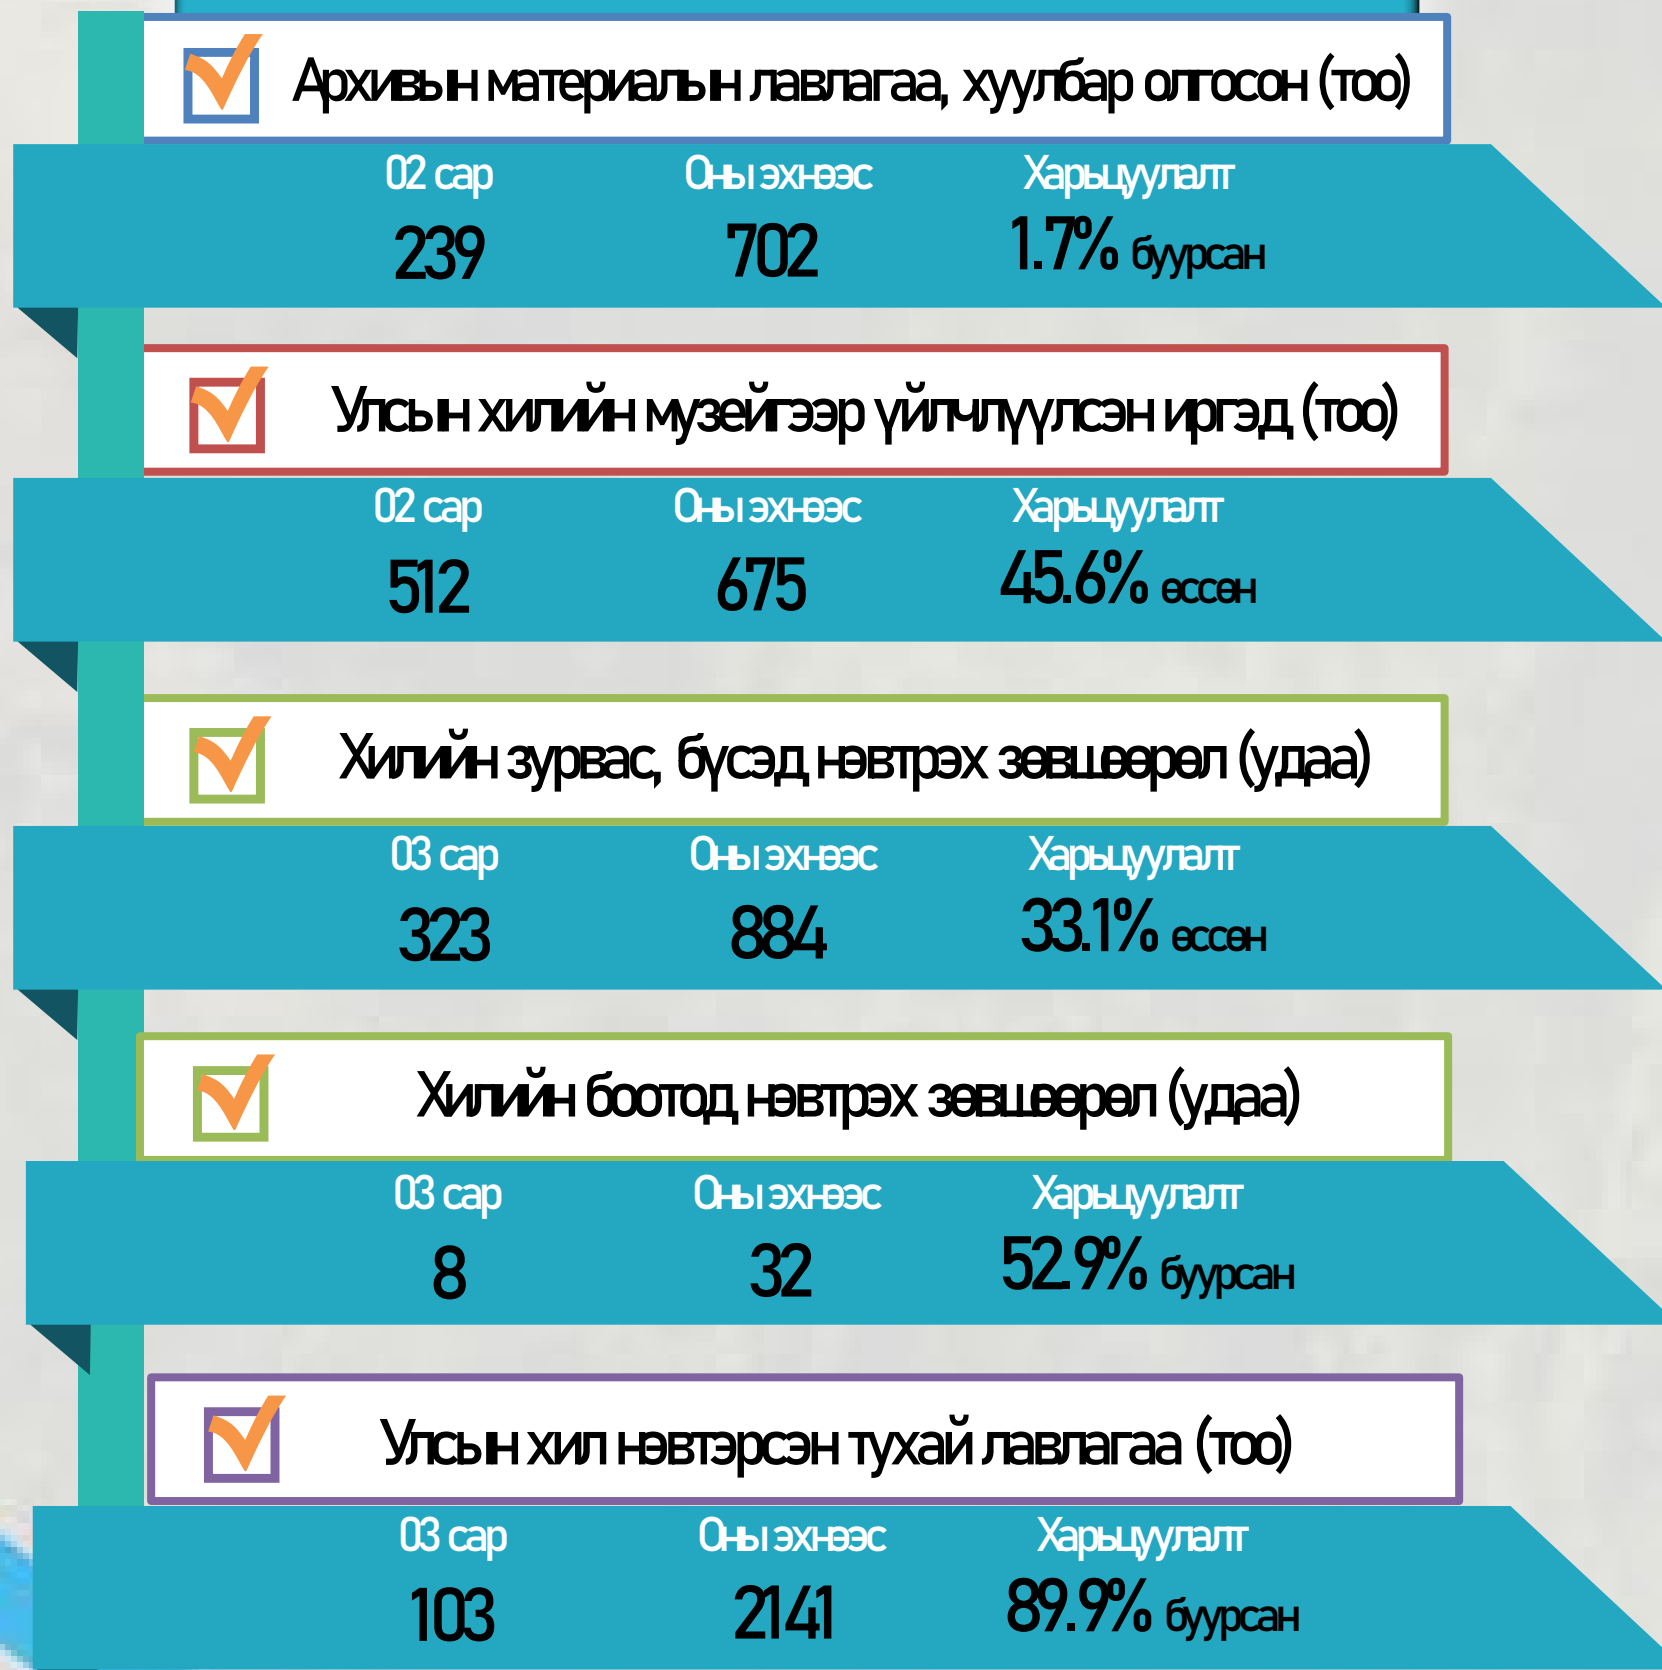

ХИЛ ХАМГААЛАХ ЕРӨНХИЙ ГАЗАР

ХИЛ ОРЧМЫН ДЭГЛЭМИЙН ЗӨРЧИЛНИТГҮҮЛЭЛТ ШИЙДЭВЭРЛЭЛТ

ЛАВЛАГАА

ХИЛИЙН ЦАГТАН НЭВТРҮҮЛЭХ АЛБАН ҮР ДҮН