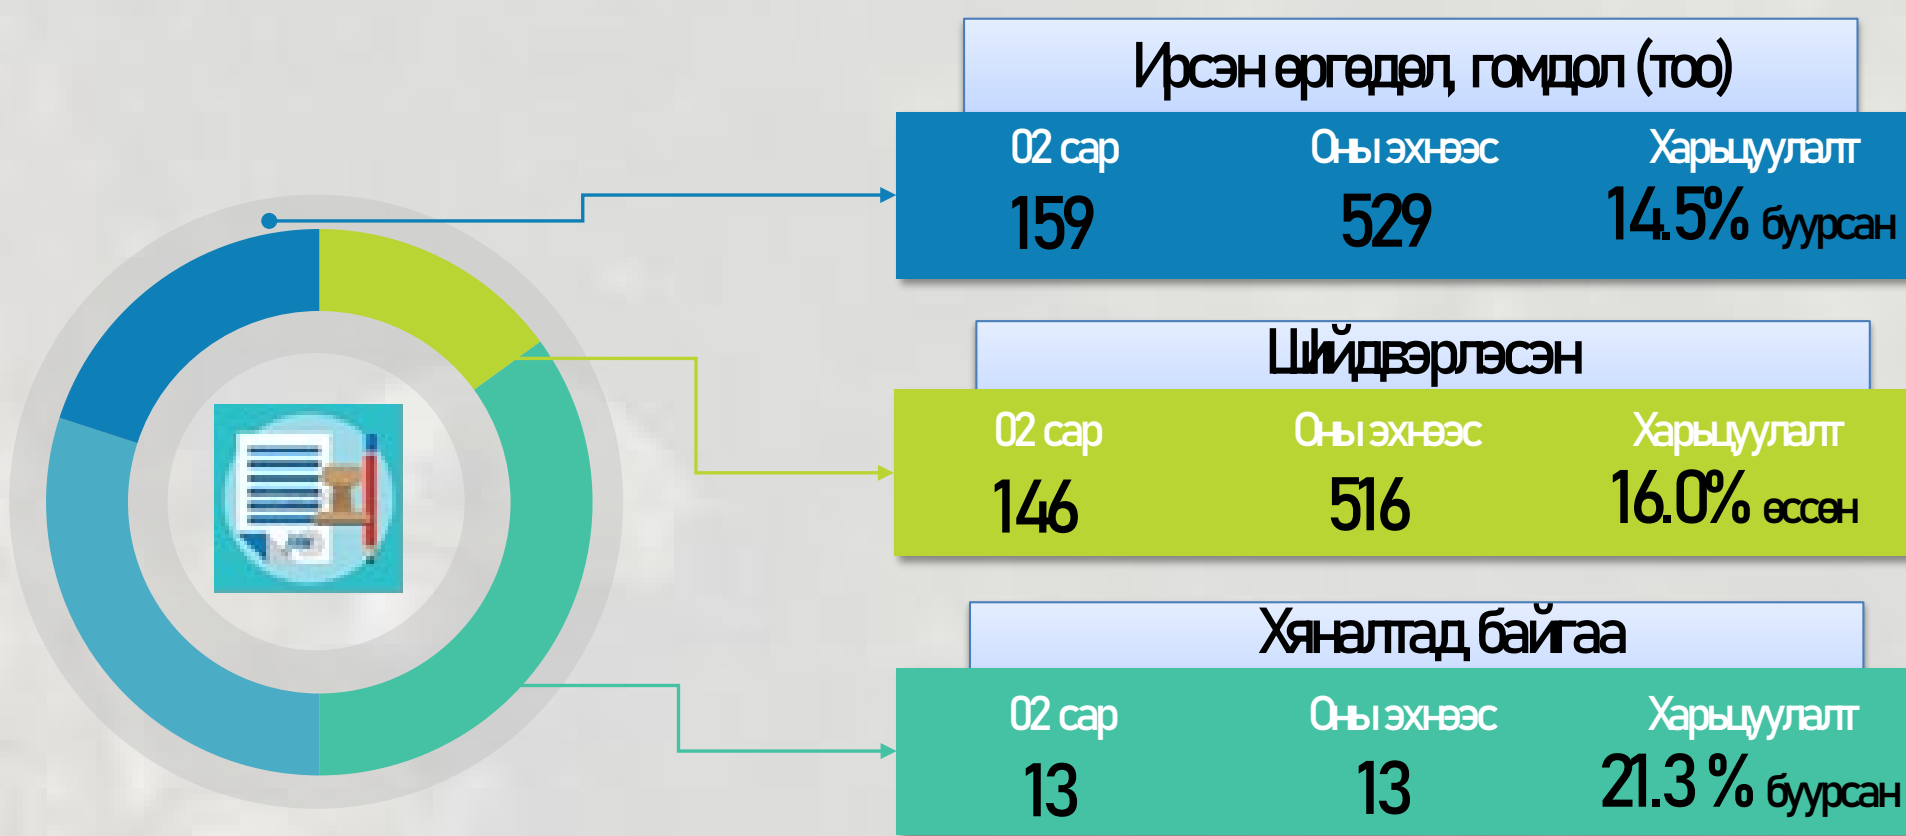

ХИЛ ХАМГААЛАХ ЕРӨНХИЙ ГАЗАР

ХИЛ ОРЧМЫН ДЭГЛЭМИЙН ЗӨРЧИЛНИТГҮҮЛЭЛТ ШИЙДЭВЭРЛЭЛТ

ЛАВЛАГАА

ХИЛИЙН ЦАГТАН НЭВТРҮҮЛЭХ АЛБАН ҮР ДҮН