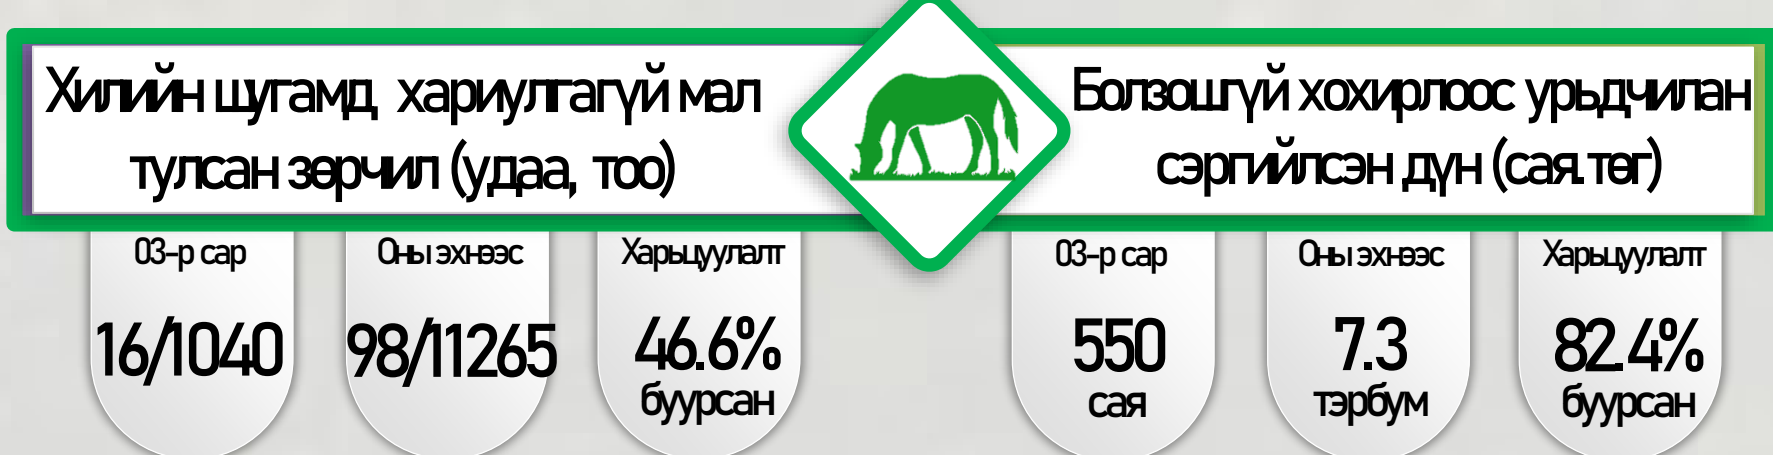

ХИЛ ХАМГААЛАХ ЕРӨНХИЙ ГАЗАР

ХИЛ ОРЧМЫН ДЭГЛЭМИЙН ЗӨРЧИЛНИТГҮҮЛЭЛТ ШИЙДЭВЭРЛЭЛТ

ЛАВЛАГАА

ХИЛИЙН ЦАГТАН НЭВТРҮҮЛЭХ АЛБАН ҮР ДҮН